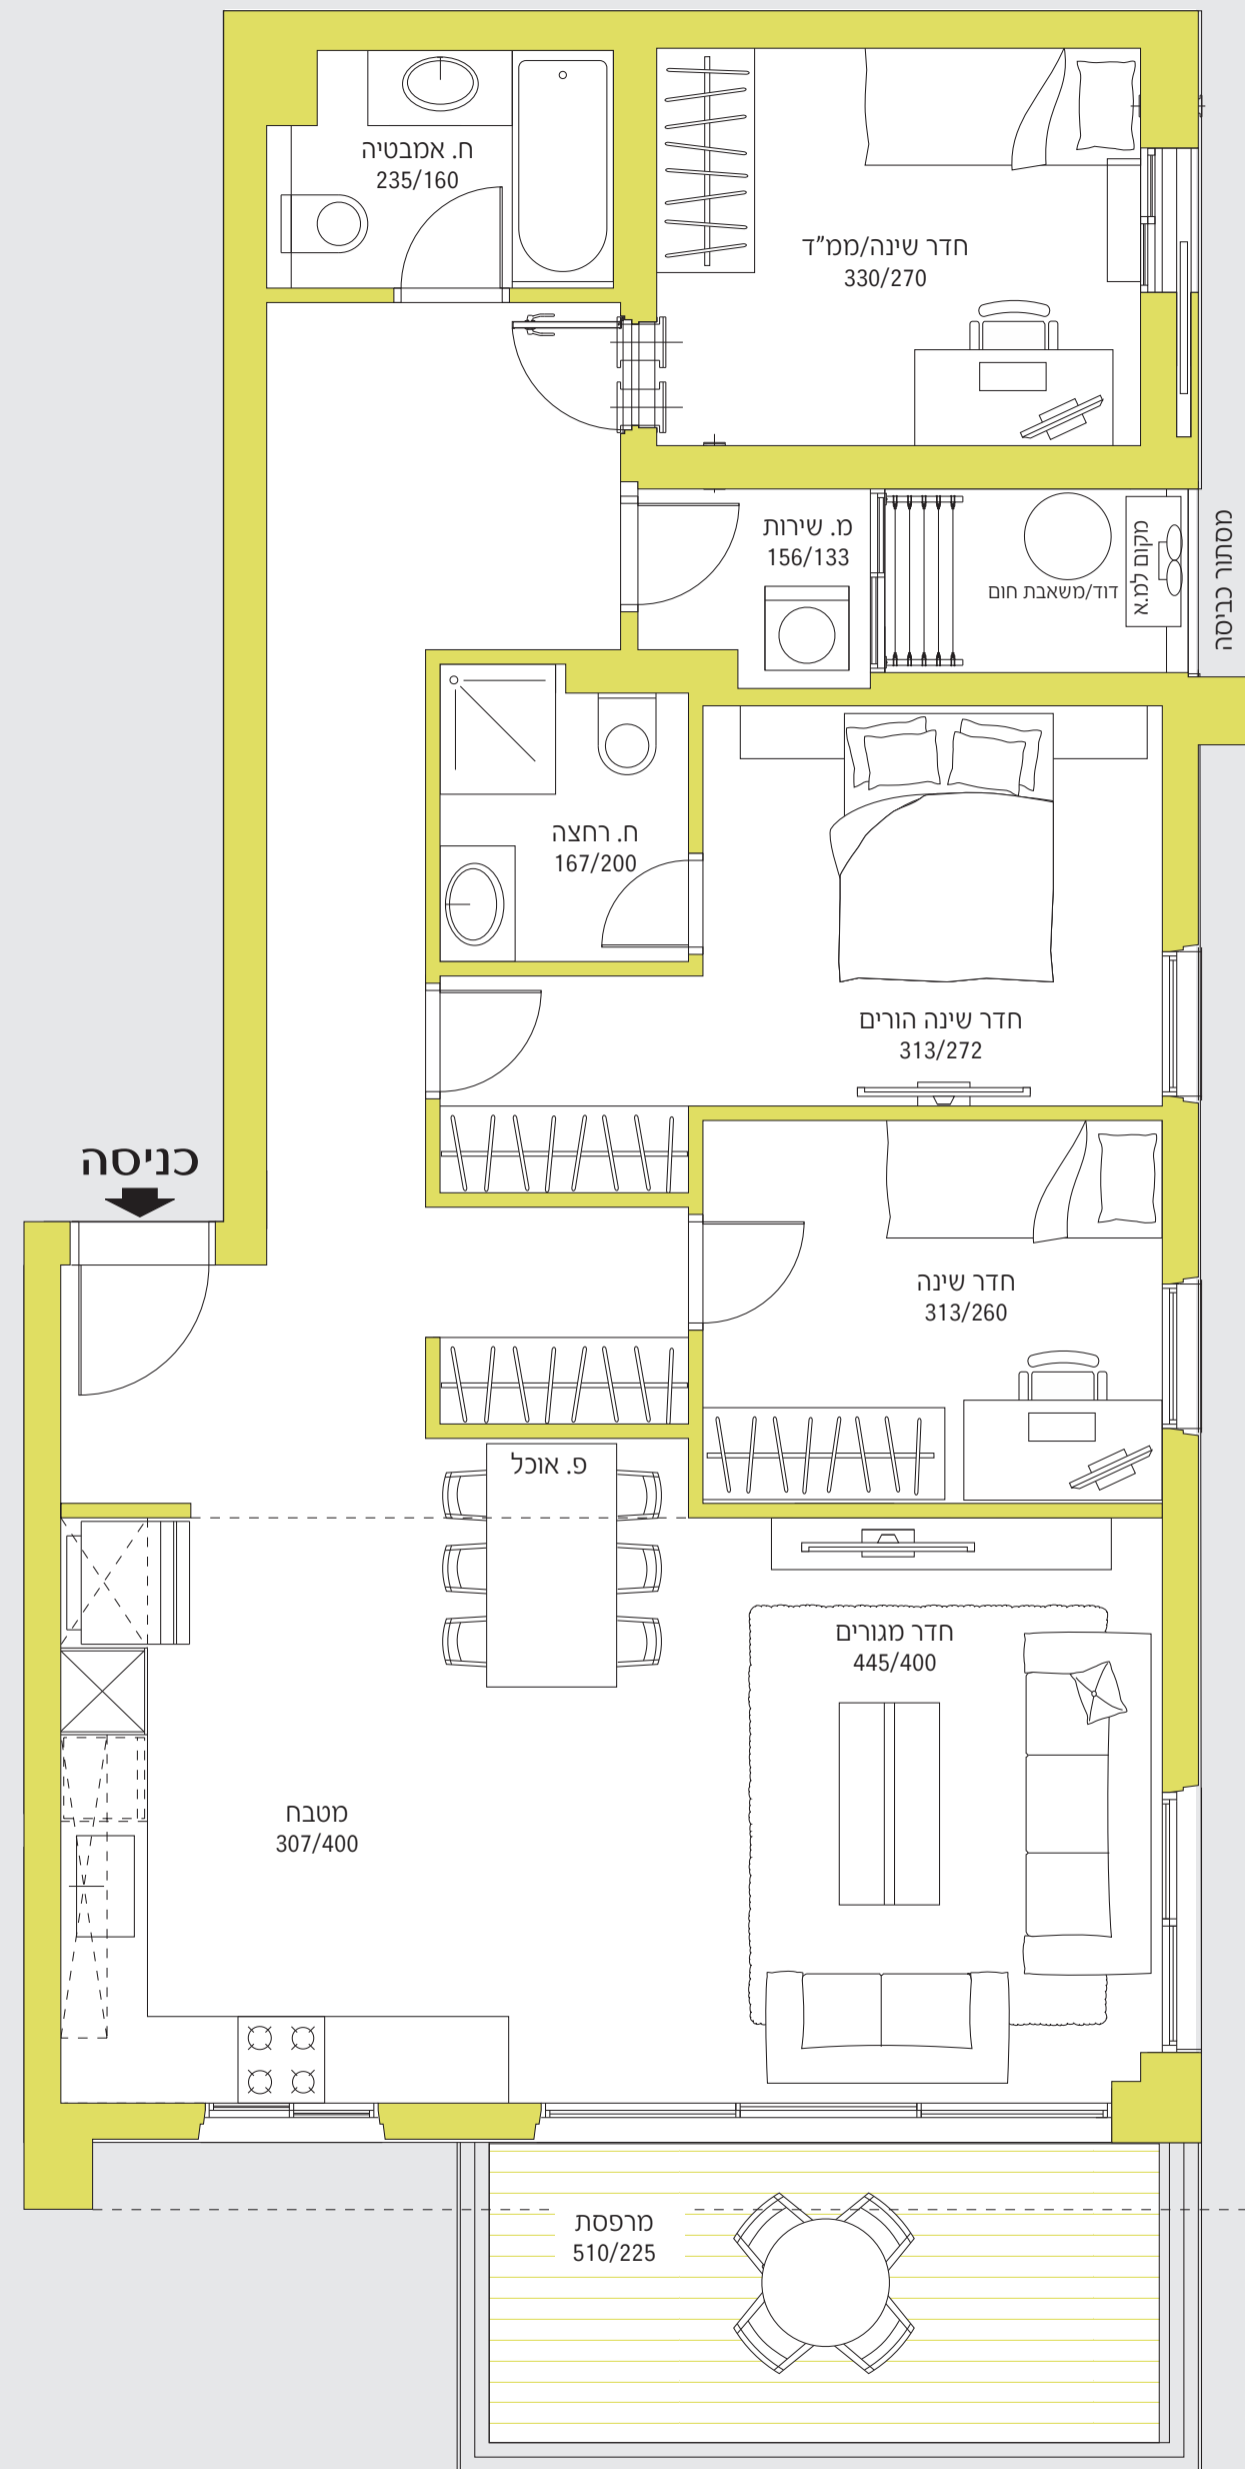

TULIP

M

סיפוס M
4 חדרים

המגדל וסביבתו

- מגדל מודרני ויוקרתי בן 22 קומות בחיפוי אבן, מעוצב בקפידה על ידי משרד רני זיס אדריכלים
- מבואת כניסה רחבת ידיים בעלת חלל כפול בעיצוב אדריכלי ייחודי המשלב תאורה ייחודית וחיפויים איכותיים
- לובי קומתי מפואר הכולל ריצוף וחיפויים ייחודיים
- פיתוח סביבתי הכולל תאורה עשירה וגינון
- 3 מעליות חשמליות מהירות בעיצוב חדשני
- 3 מפלטי חניה מקורים תת-קרקעיים עם שער כניסה חשמלי
- מערכת אינטרקום טלוויזיה צבעונית במעגל סגור בכניסה לבניין
- חדר עגלות ואופניים
- חדר לרווחת היירים
- "שוט" אשפה קומתי
- מערכת בטיחות מתים בכל דירה

הדירה

- דלת בטחון מעוצבת בכניסה לדירה
- דלתות פנים יוקרתיות מתוצרת "רב-ברייח" או ש"ע במבחר גוונים (כולל לבן) עם משקופים בהלכשה רחבה
- מיזוג אויר דירתי מלא
- ריצוף גרניט פורצלן במידות 60x60 ס"מ מזוגג או מלוטש במבחר גוונים ודגמים עשיר בחדר הדיוור ובכל חדרי השינה
- מערכת אינטרקום דירתי במעגל סגור כולל מסך צבעוני בכניסה לדירה ויחידת שמע וחיבור בחדר שינה הורים
- הכנה למערכת קולנוע ביתית בחדר הדיוור כולל להמקולים
- חיבור חשמל חלת פאזי 25x3A2
- אביזרי חשמל מפסקים ושקעים איכותיים בכל הדירה מתוצרת "ניסקו" או ש"ע
- נקודת טלוויזיה, טלפון ומחשב בחדר הדיוור ובכל חדרי השינה
- מפסק מאור מחליף בחדר שינה הורים, סלון ומסדרון
- חלונות אלומיניום איכותיים ומודרניים עם זכוכית בידודית (למעט בחדרים רטובים, בממ"ד וחדר שירות)
- תריסי גלילה חשמליים בחדר הדיוור ובכל חדרי השינה (למעט בממ"ד)
- ממ"ד: דלת פלדה עם הכנה במשקוף לדלת עץ פנימית ומערכת סיון אוויר
- חניה פרטית מקורה לכל דירה