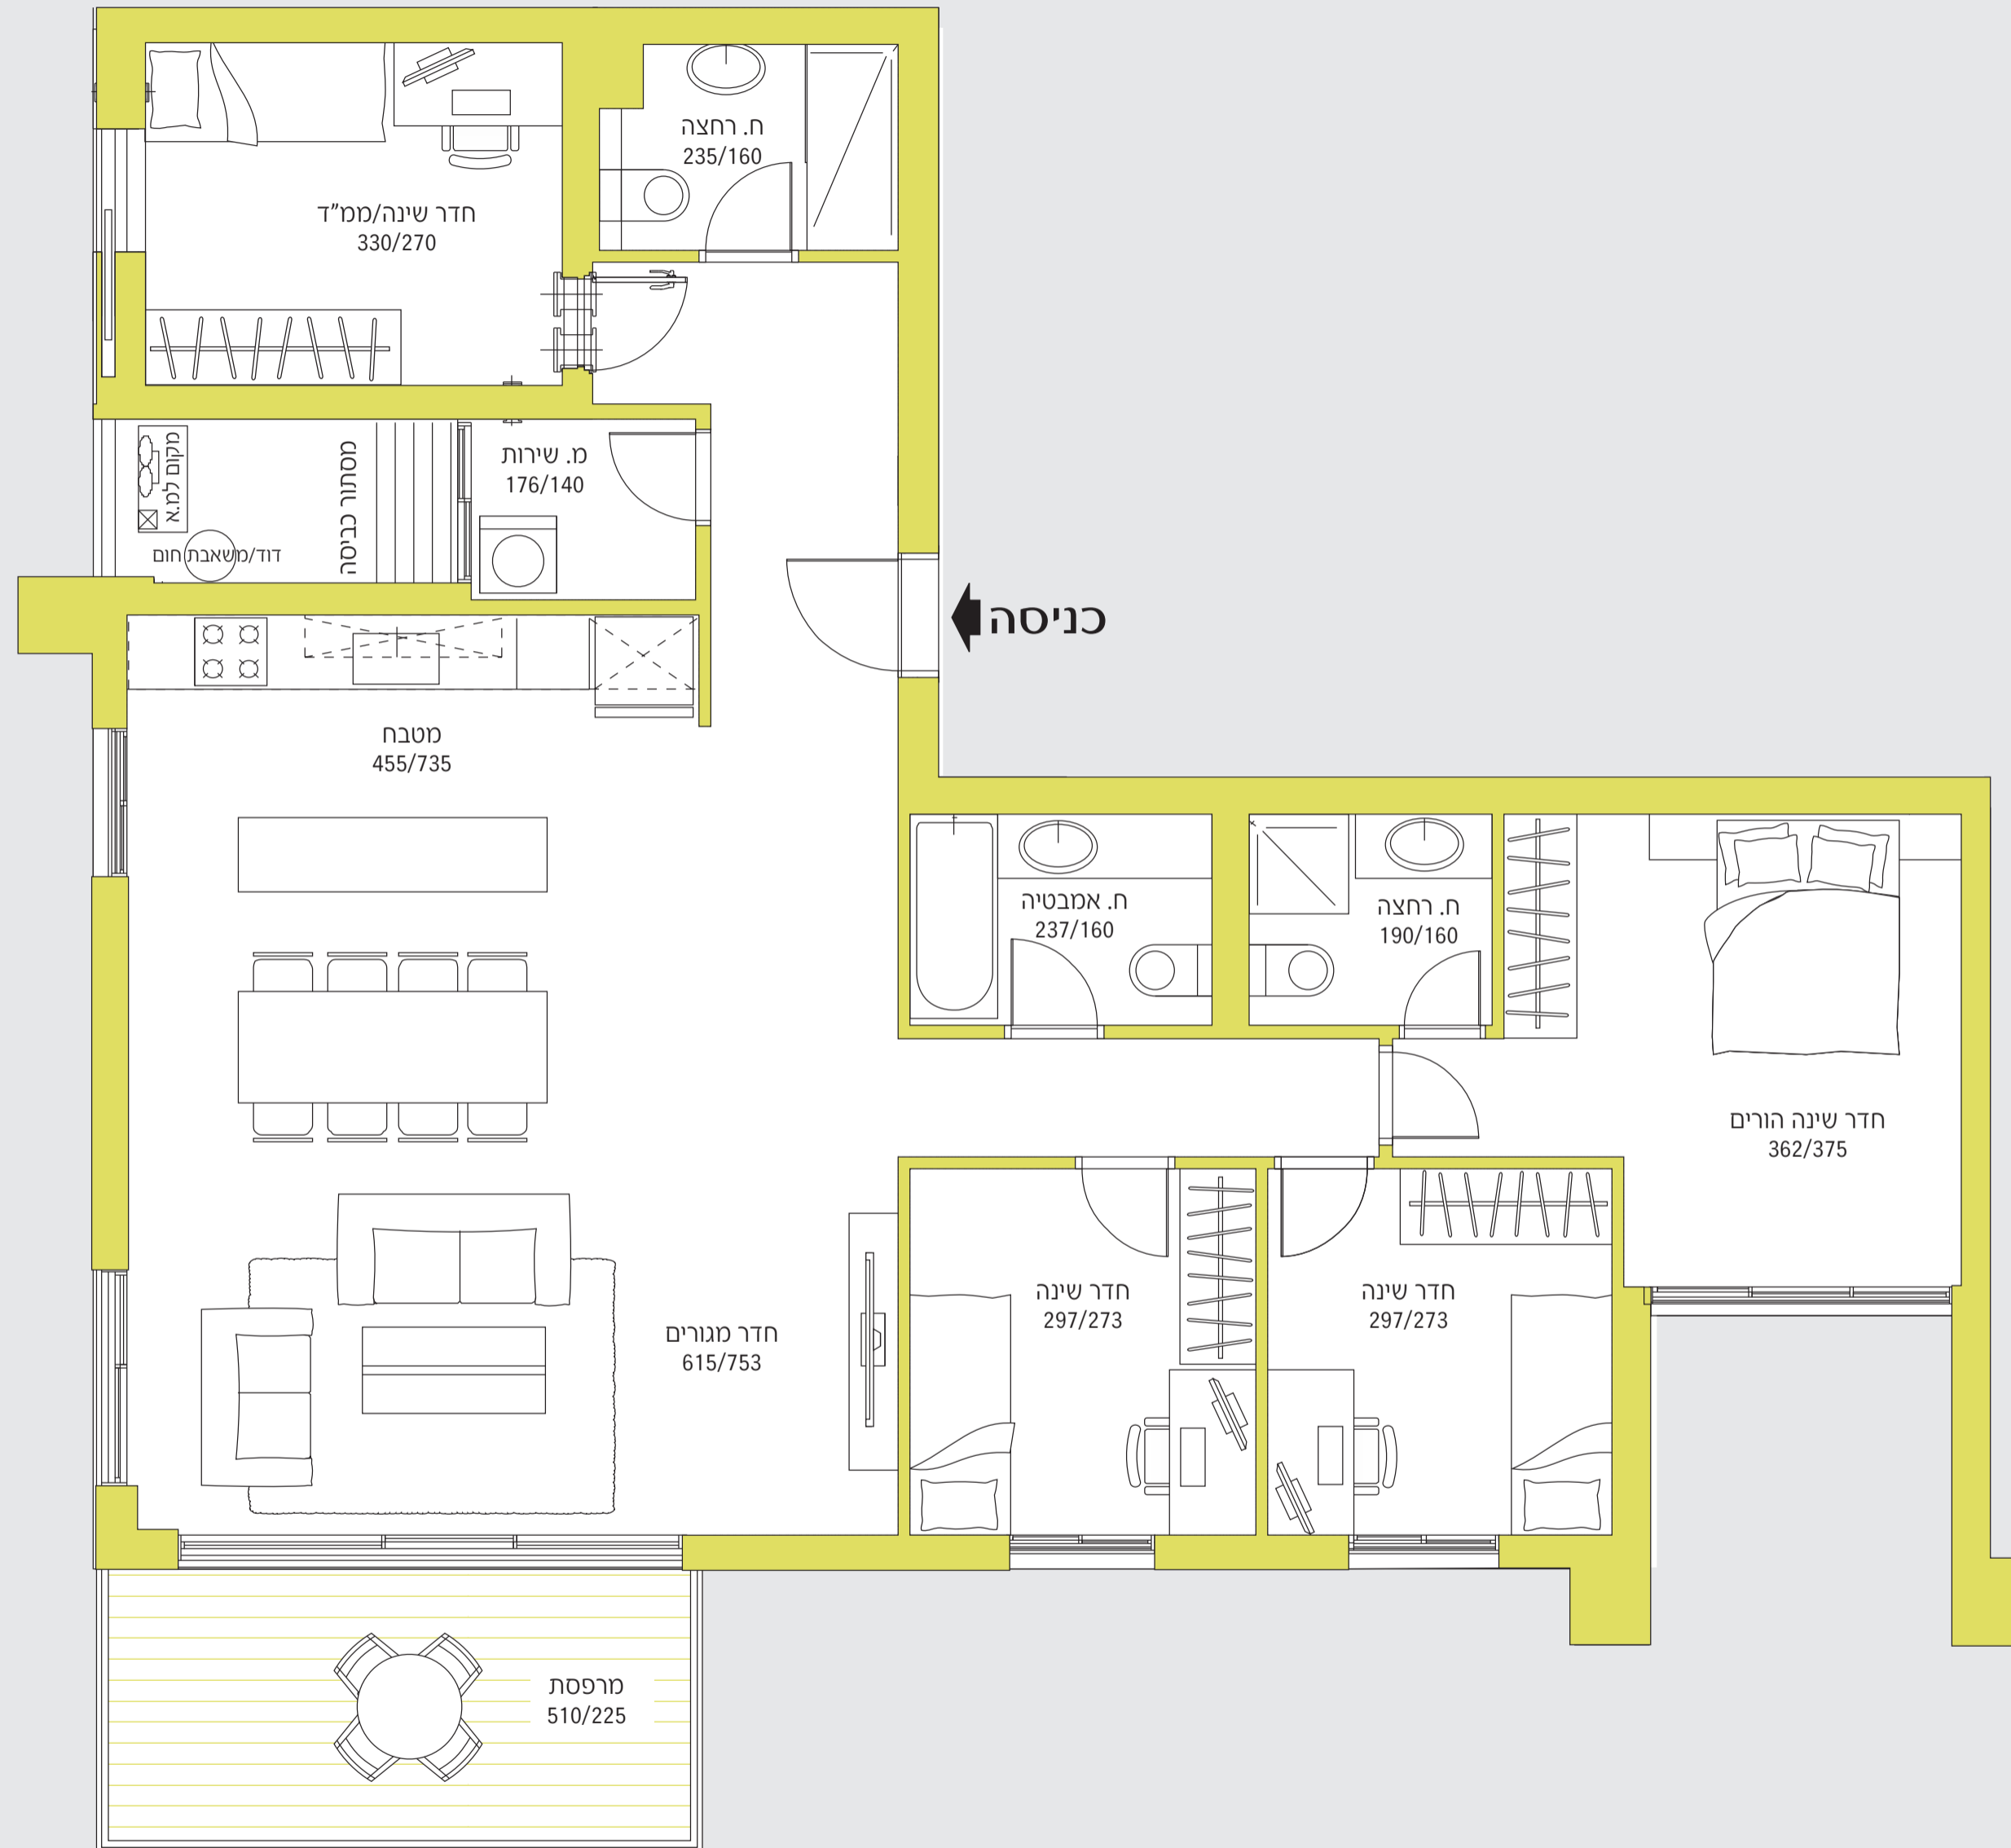

L1

סיפוס L1 5 חדרים

המגדל וסביבתו

- מגדל מודרני ויוקרתי בן 22 קומות בחיפוי אבן, מעוצב בקפידה על ידי משרד רני זיס אדריכלים
- מבואת כניסה רחבת ידיים בעלת חלל כפול בעיצוב אדריכלי ייחודי המשלב תאורה ייחודית וחיפויים איכותיים
- לובי קומתי מפואר הכולל ריצוף וחיפויים ייחודיים
- פיתוח סביבתי הכולל תאורה עשירה וגינון
- 3 מעליות חשמליות מהירות בעיצוב חדשני
- 3 מפלטי חניה מקורים תת-קרקעיים עם שער כניסה חשמלי
- מערכת אינטרקום טלוויזיה צבעונית במעגל סגור בכניסה לבניין
- חדר עגלות ואופניים
- חדר לרווחת הדיירים
- "שוט" אשפה קומתי
- מערכת בטיחות מתזים בכל דירה

הדירה

- דלת בטחון מעוצבת בכניסה לדירה
- דלתות פנים יוקרתיות מתוצרת "רב-ברייח" או ש"ע במבחר גוונים (כולל לבן) עם משקופים בהלכה רחבה
- מיזוג אויר דירתי מלא
- ריצוף גרניט פורצלן במידות 60x60 ס"מ מזוגג או מלוטש במבחר גוונים ודגמים עשיר בחדר הדיור ובכל חדרי השינה
- מערכת אינטרקום דירתי במעגל סגור כולל מסך צבעוני בכניסה לדירה ויחידת שמע וחיבור בחדר שינה הורים
- הכנה למערכת קולטע ביתית בחדר הדיור כולל להמקולים
- חיבור חשמל חלת פאזי A25x3
- אביזרי חשמל מפסקים ושקעים איכותיים בכל הדירה מתוצרת "ניסקו" או ש"ע
- נקודת טלוויזיה, טלפון ומחשב בחדר הדיור ובכל חדרי השינה
- מפסק מאור מחליף בחדר שינה הורים, סלון ומסדרון
- חלונות אלומיניום איכותיים ומודרניים עם זכוכית בידודית (למעט בחדרים רטובים, בממ"ד וחדר שירות)
- תריסי גלילה חשמליים בחדר הדיור ובכל חדרי השינה (למעט בממ"ד)
- ממ"ד: דלת פלדה עם הכנה במשקוף דלת עץ פנימית ומערכת סינון אוויר
- חניה פרטית מקורה לכל דירה

מרבסת שמש

- ריצוף המרבסת באריחי גרניט פורצלן במידות 33x33 ס"מ אנטי סליפ.
- נקודת חשמל מוגנת מים
- מעקה זכוכית עם עמודים ומאחז יד מאלומיניום