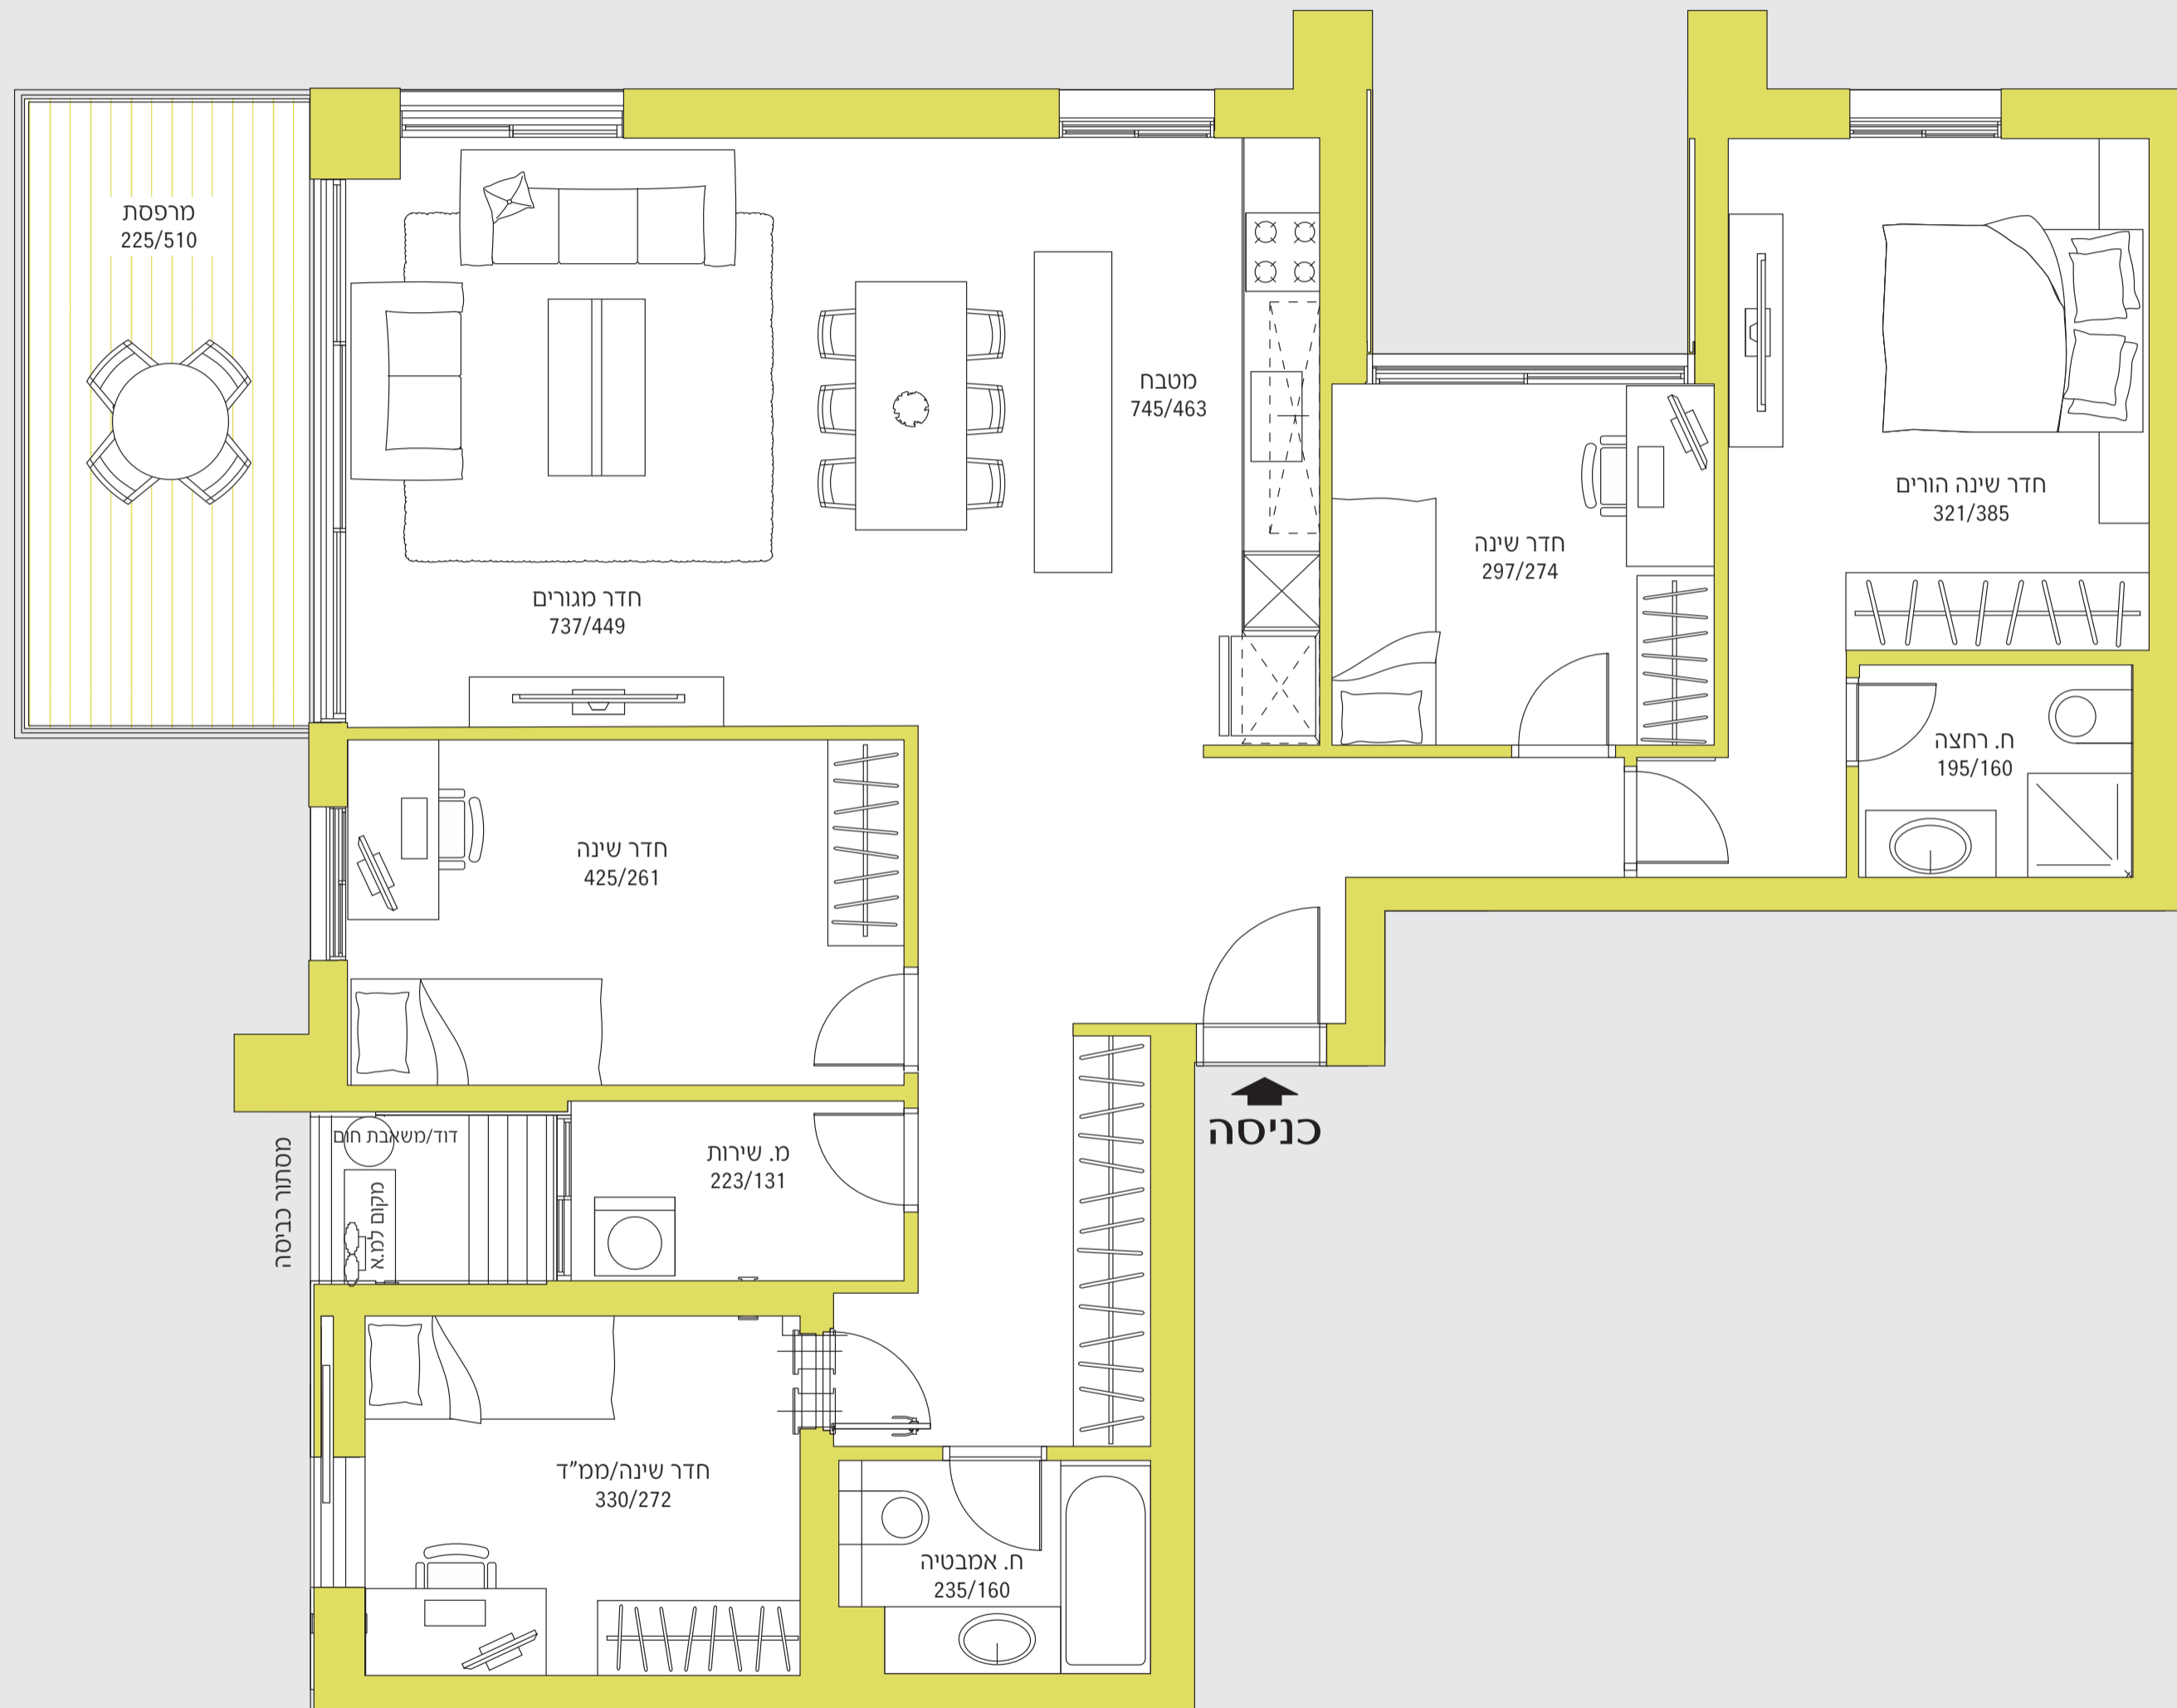

L

טיפוס L

5 חדרים

המגדל וסביבתו

- מגדל מודרני ויוקרתי בן 22 קומות בחיפוי אבן, מעוצב בקפידה על ידי משרד רני זיס אדריכלים
- מבואת כניסה רחבת ידיים בעלת חלל כפול בעיצוב אדריכלי ייחודי המשלב תאורה ייחודית וחיפויים איכותיים
- לובי קומתי מפואר הכולל ריצוף וחיפויים ייחודיים
- פיתוח סביבתי הכולל תאורה עשירה וגינות
- 3 מעליות חשמליות מהירות בעיצוב חדשני
- 3 מפלטי חניה מקורים תת-קרקעיים עם שער כניסה חשמלי
- מערכת אינטרקום טלוויזיה צבעונית במעגל סגור בכניסה לבניין
- חדר עגלות ואופניים
- חדר לרווחת הדיירים
- "שוט" אשפה קומתי
- מערכת בטיחות מתאים בכל דירה

מרפסת שמש

- ריצוף המרפסת באריחי גרניט פורצלן במידות 33x33 ס"מ אנטי סליפ.
- נקודת חשמל מוגנת מים
- מעקה זכוכית עם עמודים ומאחז יד מאלומיניום