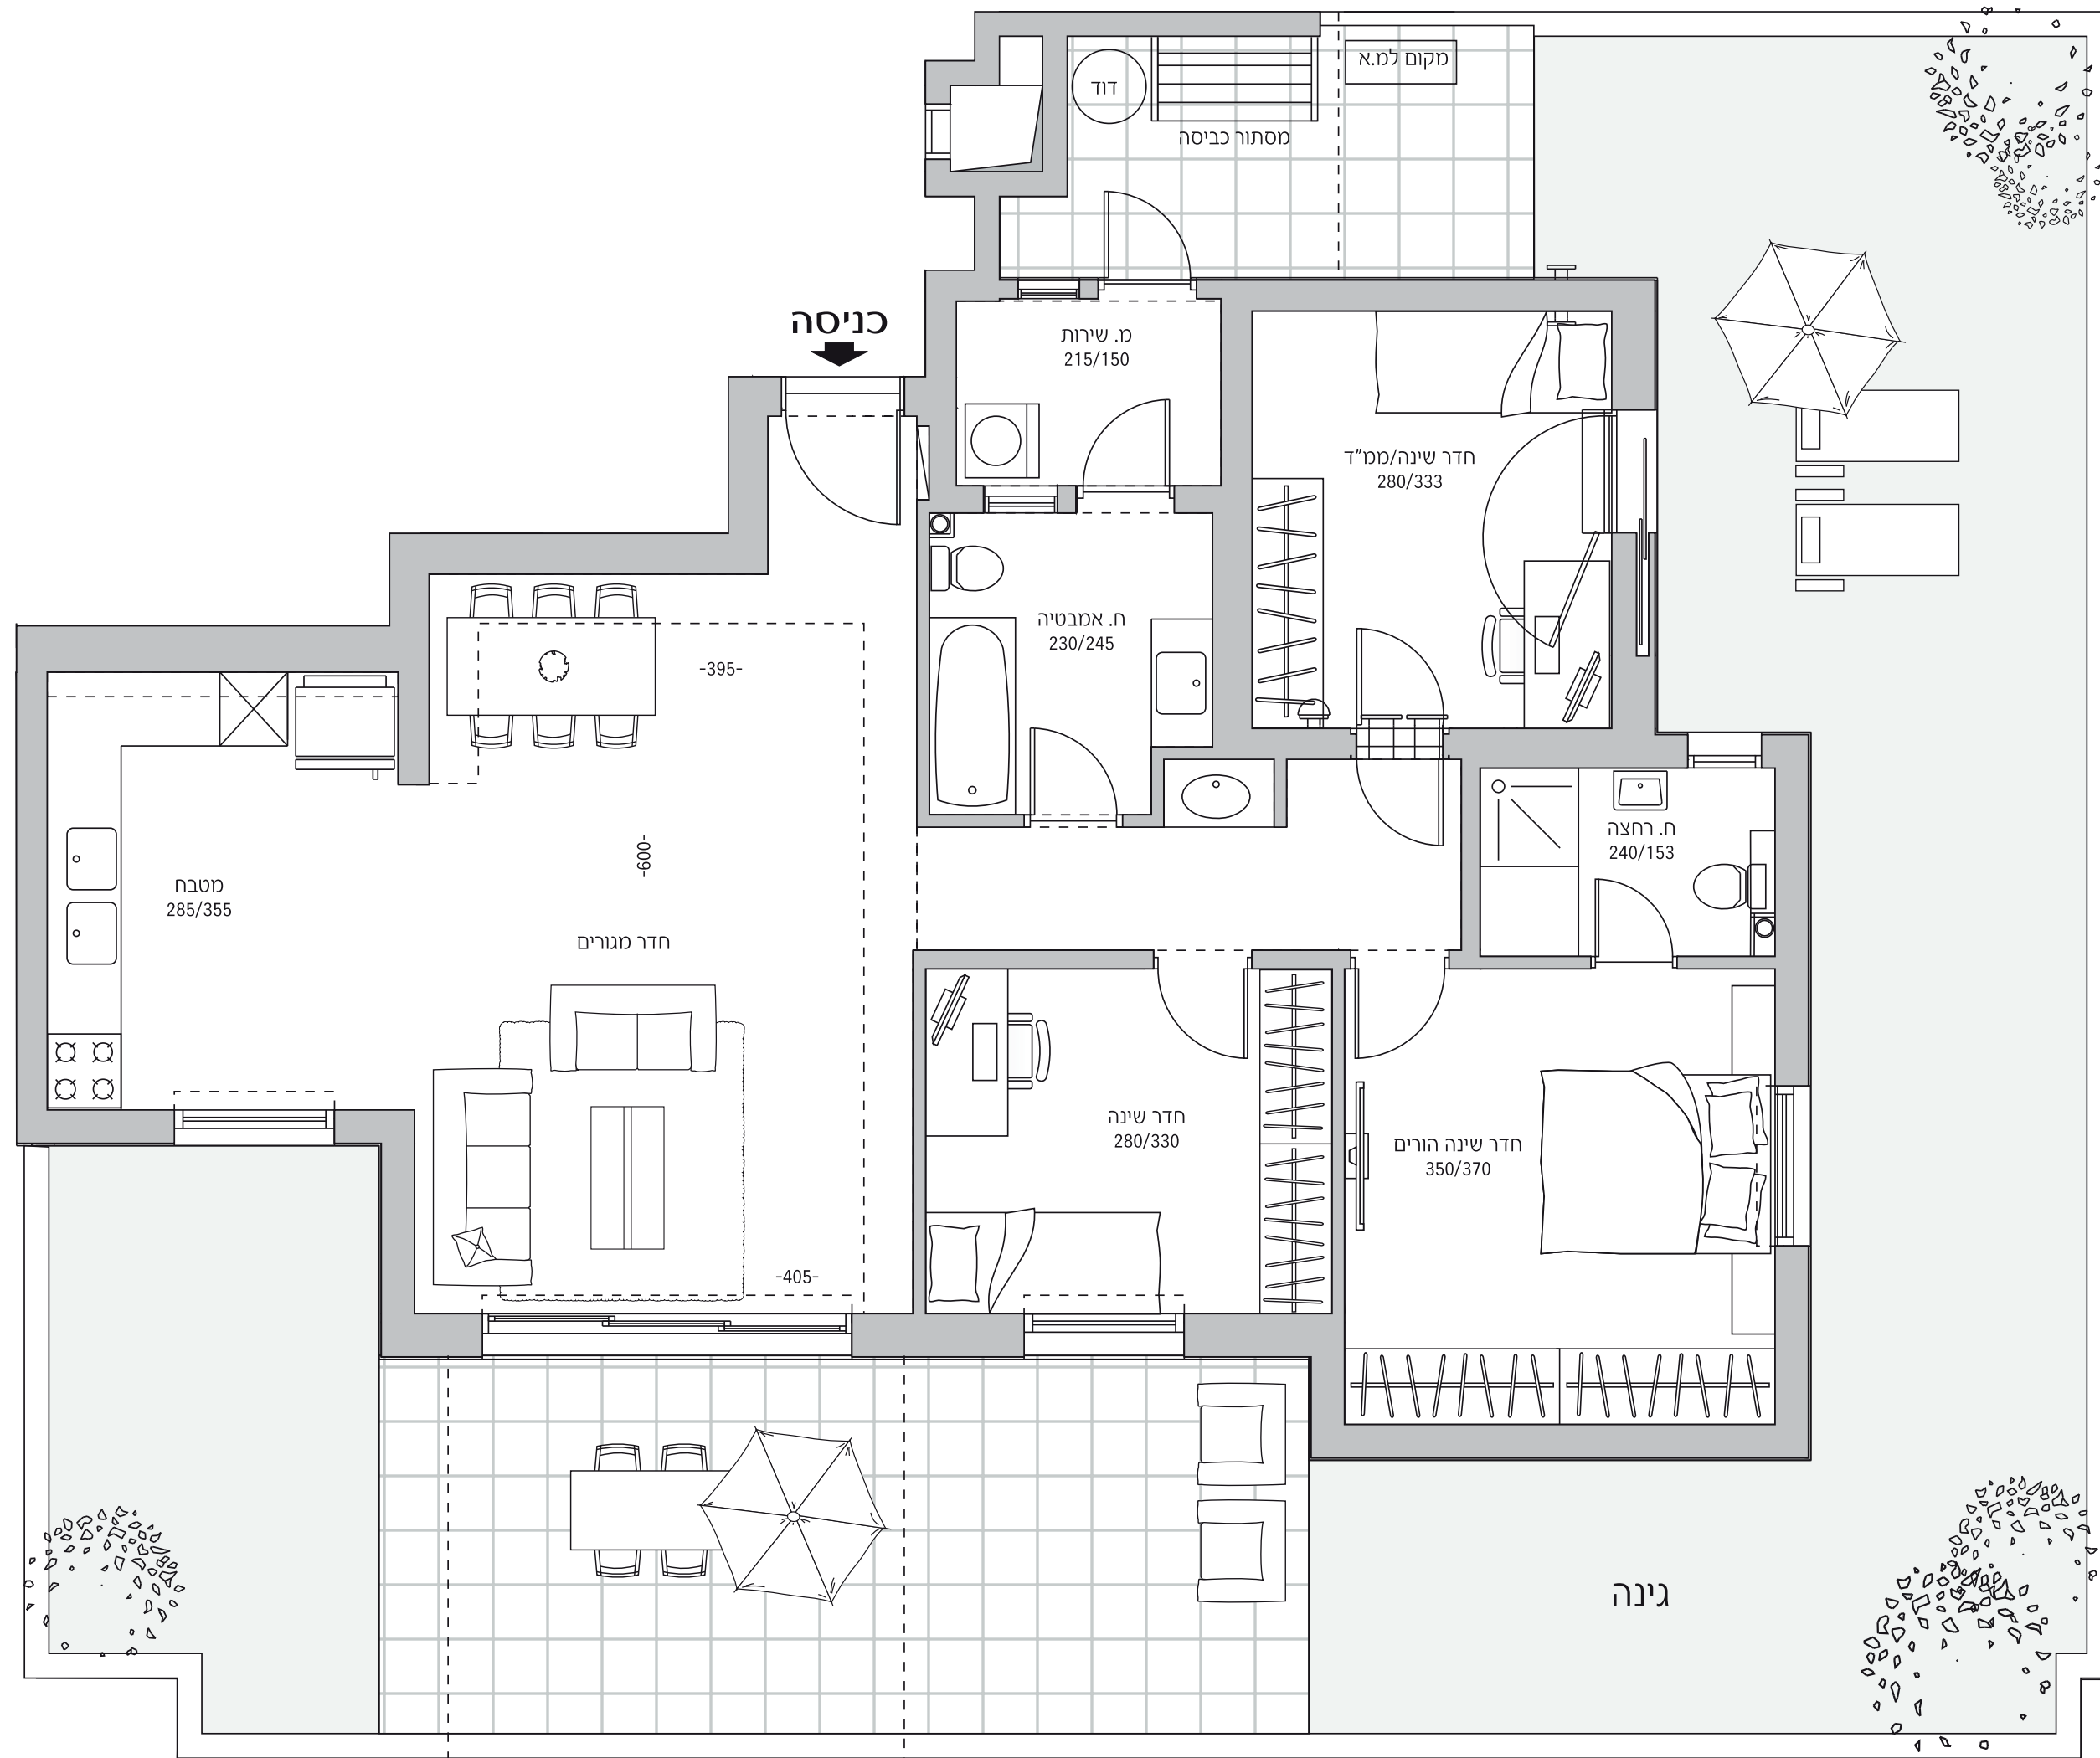

דירה  
מס' 2

שטח גינה 65 מ"ר  
שטח מרוצף 32 מ"ר  
סה"כ שטח חצר 97 מ"ר

התוכניות והפרטים בדף זה למסירת מידע בלבד, ואינם מהווים כל התחייבות החברה. את החברה מחייב ההסכם והמפרט הטכני, לפי חוק המכר שעליו יחתמו החברה והרוכשים.