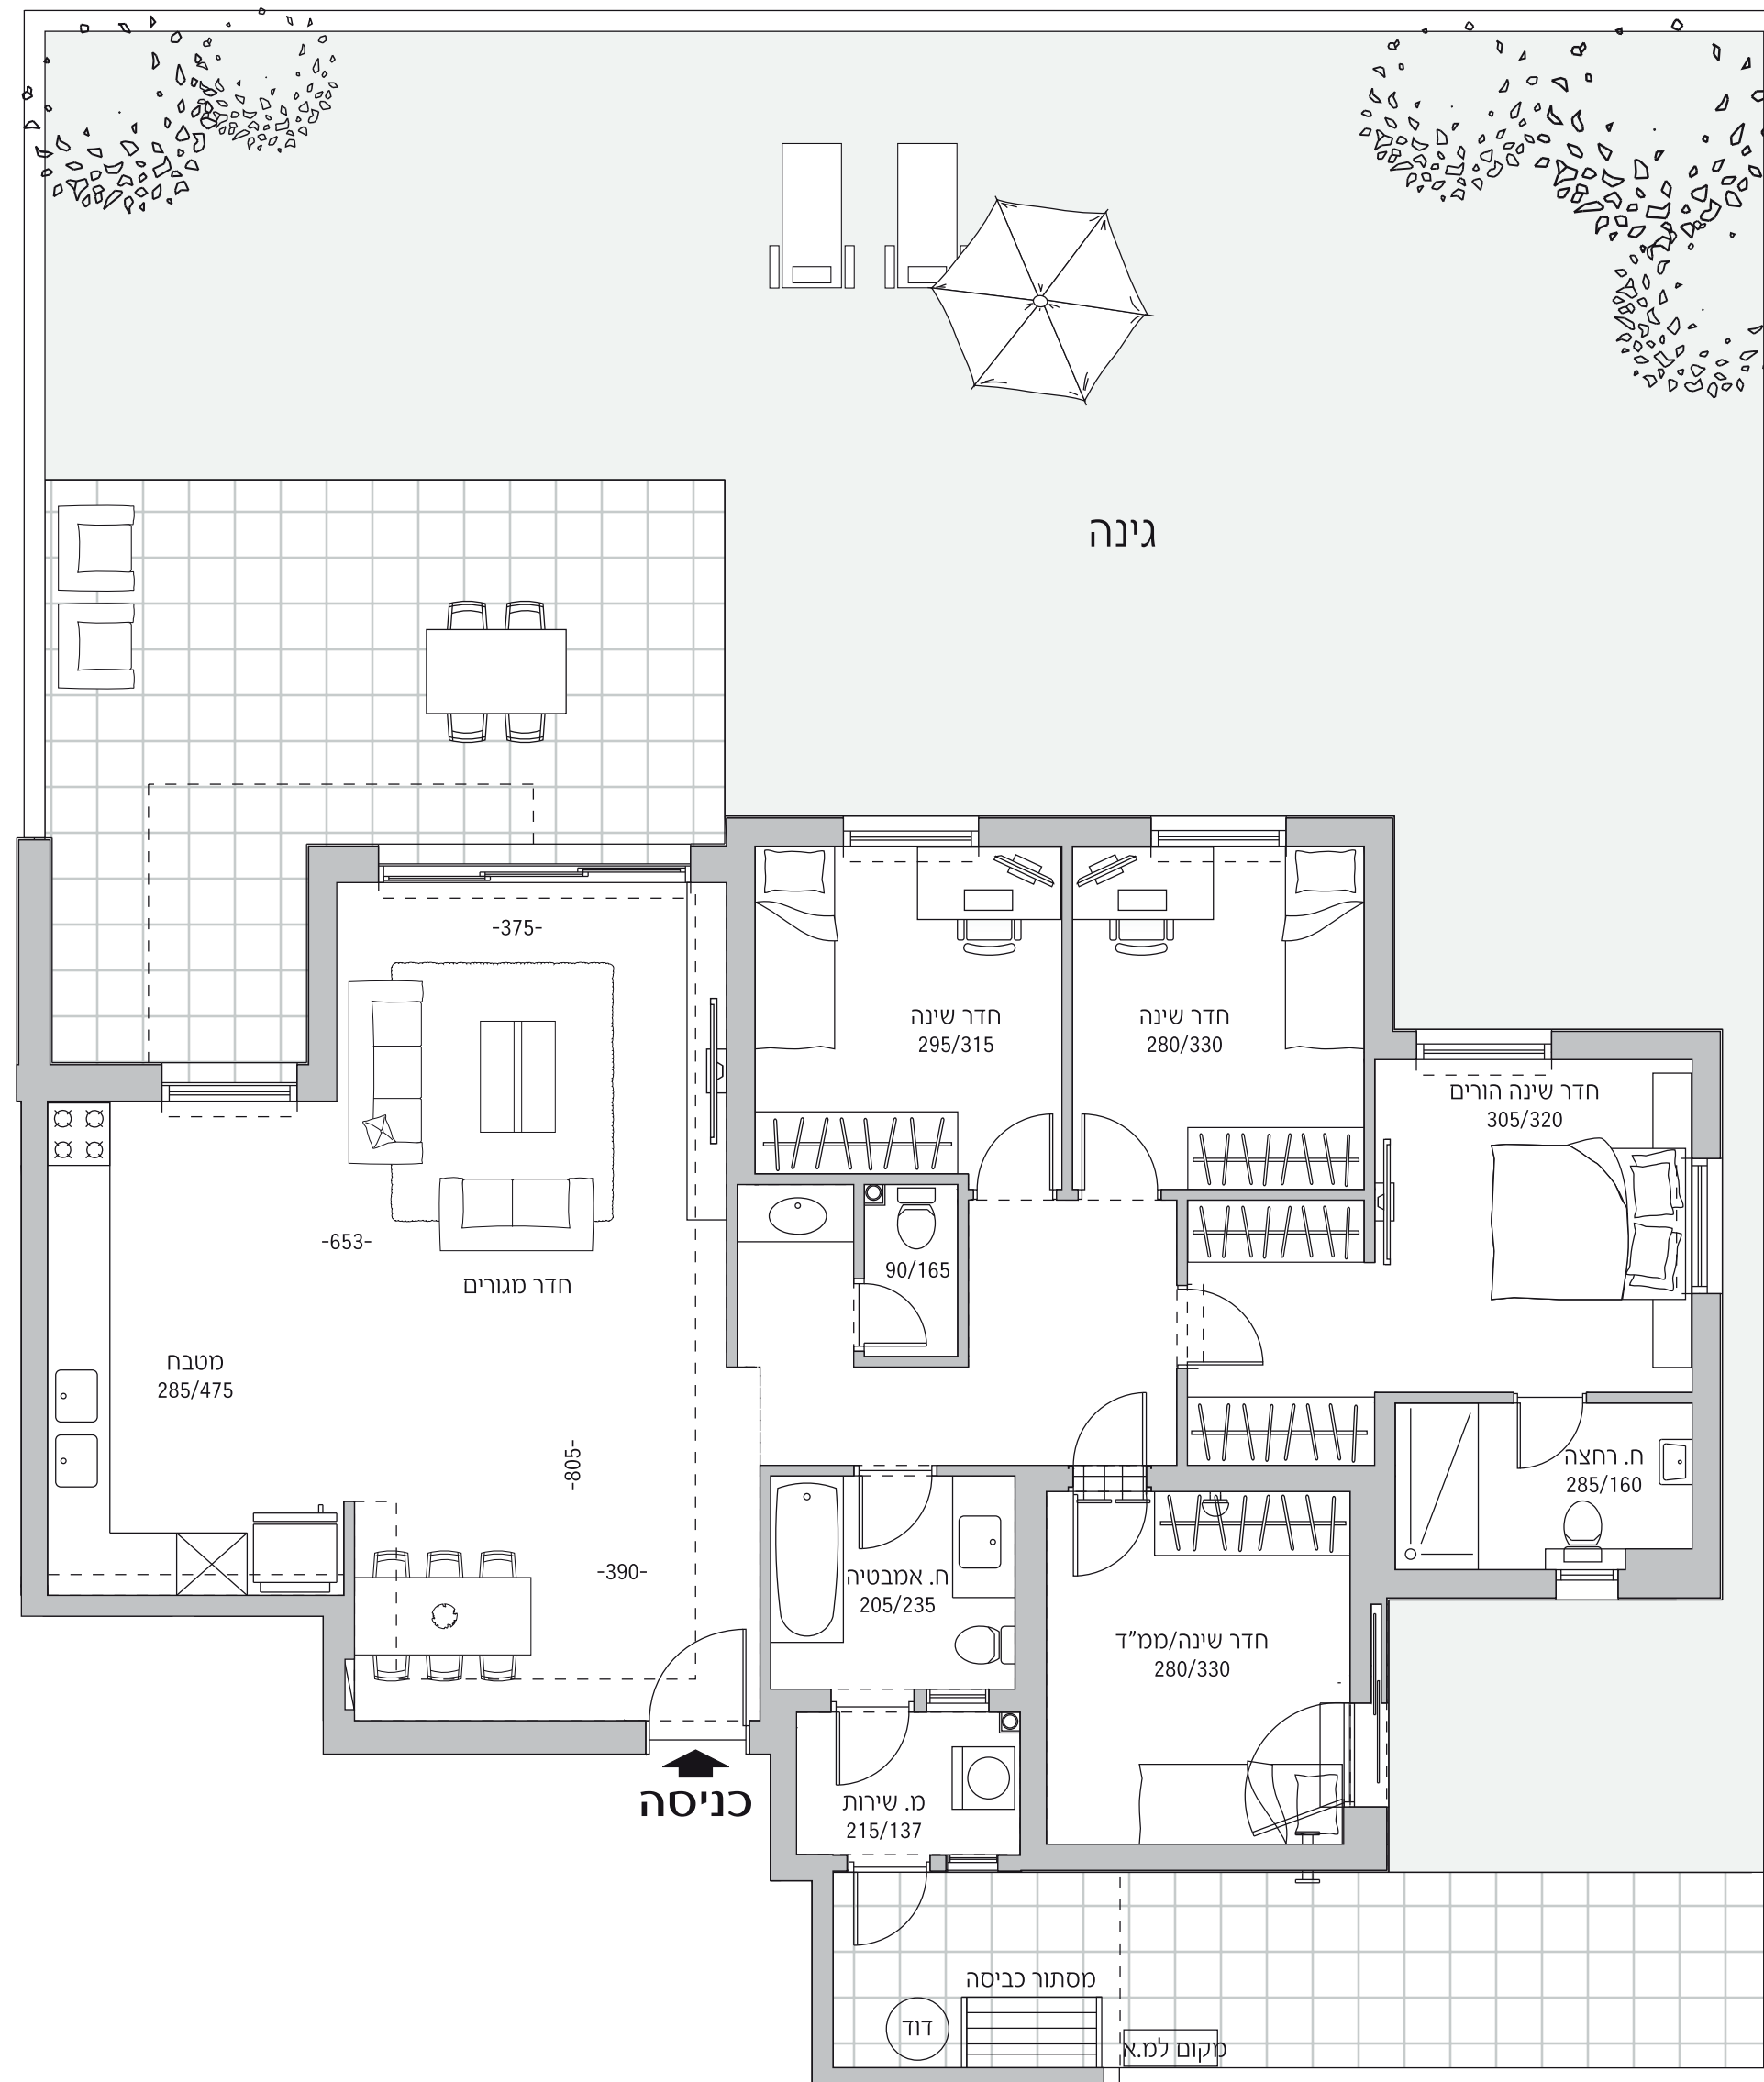

שטח גינה 124 מ"ר
שטח מרוצף 45 מ"ר
סה"כ שטח חצר 169 מ"ר

התוכניות והפרטים בדף זה למסירת מידע בלבד, ואינם מהווים כל התחייבות החברה. את החברה מחייב ההסכם והמפרט הטכני, לפי חוק המכר שעליו יחתמו החברה והרוכשים.